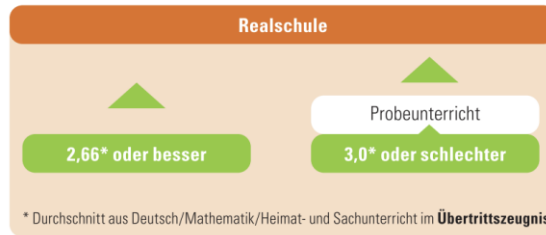

Realschule allgemein

Übertritt aus der 4. Jahrgangsstufe der Grundschule

Übertritt aus Jahrgangsstufe 4 der Grundschule

Probeunterricht

Schülerinnen und Schüler, die die Aufnahmebedingungen noch nicht erfüllen, können am Probeunterricht teilnehmen.

- Bestanden bei mindestens Noten 3 und 4 oder 4 und 3 in den Fächern Deutsch und Mathematik und damit Übertritt
- Bei zweimaliger Note 4 in den Fächern Deutsch und Mathematik Übertritt möglich nach Beratungsgespräch und Entscheidung der Eltern

Der Probeunterricht findet vom 14.05 bis 16.05.2024 statt

Übertritt aus Jahrgangsstufe 5 der Mittelschule

2,5 Durchschnitt aus Deutsch/Mathematik im **Jahreszeugnis**.
Bitte um Voranmeldung im Anmeldezeitraum 06.05. bis 08.05.2024.